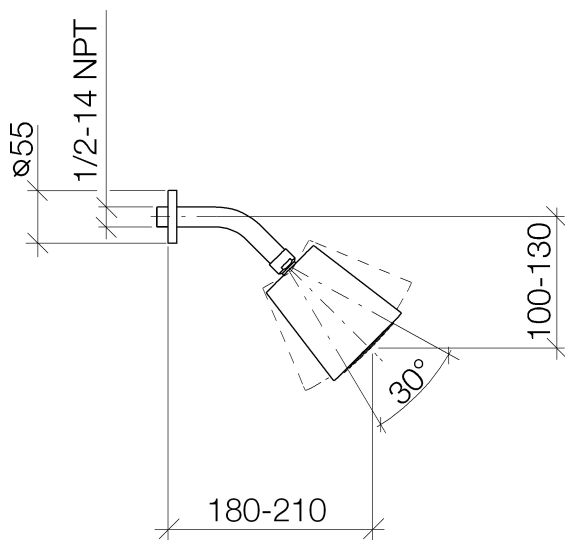

Душ - Selv

Верхний душ - Dark Brass matt

Артикульный номер: 28 504 979-16

- вылет 180-210 мм
- шаровой шарнир (угол поворота 30°)
- нормальная струя
- с системой защиты от известковых отложений
- душевая насадка Ø 100 мм
- розетка Ø 55 мм
- присоединение 1/2"
- расход макс. 7 л/мин

Dark Brass matt

размерный чертеж

Все величины в мм / дюймах = мм x 0,0394

Душ - Selv

Верхний душ - Dark Brass matt

Артикульный номер: 28 504 979-16

Другие варианты поверхностей

хром
28 504 979-00

Уголок для настенного
монтажа -

Душ - Selv

Верхний душ - Dark Brass matt

Артикульный номер: 28 504 979-16

Спецификация запасных частей

№	Артикульный №	Наименование	Расходуемое кол-во
1	09 27 22 003-16	крышка - Dark Brass matt	1
2	09 14 10 026 90	Прокладка -	1
3	09 11 03 011-16		1
4	09 14 20 002 90	Прокладка -	1
5	90 12 05 054 00-16		1