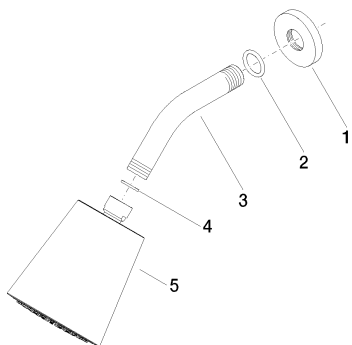

Душ - Selv

Верхний душ - Dark Brass matt

Артикульный номер: 28 504 979-16

- вылет 180-210 мм
- шаровой шарнир (угол поворота 30°)
- нормальная струя
- с системой защиты от известковых отложений
- душевая насадка Ø 100 мм
- розетка Ø 55 мм
- присоединение 1/2"
- расход макс. 7 л/мин

Dark Brass matt

размерный чертеж

Все величины в мм / дюймах = мм x 0,0394

Душ - Selv

Верхний душ - Dark Brass matt

Артикульный номер: 28 504 979-16

Другие варианты поверхностей

хром
28 504 979-00

Уголок для настенного
монтажа -

Душ - Selv

Верхний душ - Dark Brass matt

Артикульный номер: 28 504 979-16

Спецификация запасных частей

№	Артикульный №	Наименование	Расходуемое кол-во
1	09 27 22 003-16	крышка - Dark Brass matt	1
2	09 14 10 026 90	Прокладка -	1
3	09 11 03 011-16		1
4	09 14 20 002 90	Прокладка -	1
5	90 12 05 054 00-16		1