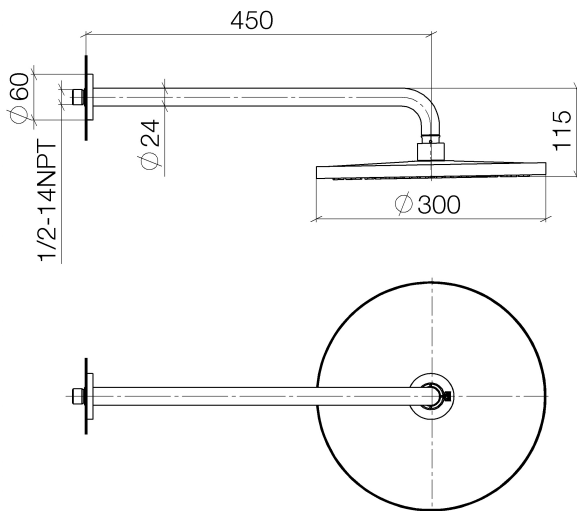

Душ - Performing Shower

Верхний душ с настенным креплением - Dark Brass matt

Артикульный номер: 28 679 970-16

- вылет 450 мм
- дождевая струя
- с системой защиты от известковых отложений
- тропический верхний душ  $\varnothing$  300 мм
- розетка  $\varnothing$  60 мм
- присоединение 1/2"
- расход макс. 14 л/мин
- Группа смесителей согл. DIN 4109: 2

Dark Brass matt

размерный чертёж

Все величины в мм / дюймах = мм x 0,0394

## Душ - Performing Shower

Верхний душ с настенным креплением - Dark Brass matt

Артикульный номер: 28 679 970-16