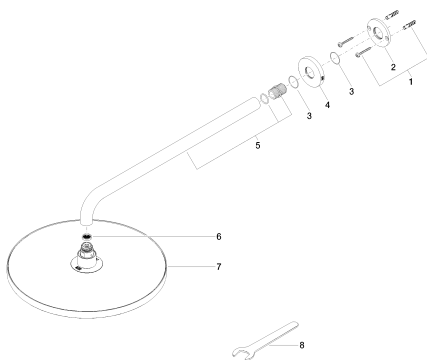

Душ - Performing Shower

Верхний душ с настенным креплением - Dark Brass matt

Артикульный номер: 28 679 970-16

Рекомендуемое комплектующее изделие

35 085 970 90

Уголок для настенного монтажа -

Спецификация запасных частей

№	Артикульный №	Наименование	Расходуемое кол-во
1	04 30 31 032 00 90	Крепление -	1
2	09 17 20 120 90	Подключение -	1
3	09 14 10 150 90	Прокладка -	2
4	09 27 97 015-16	крышка - Dark Brass matt	1
5	90 11 03 070 00-16		1
6	09 23 01 075 90	Прокладка -	1
7	04 12 05 091 00-16		1
8	09 30 09 069 90	Монтажный ключ -	1