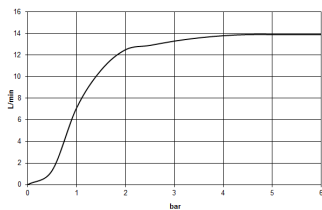

Душ - Performing Shower

Верхний душ с настенным креплением - Dark Brass matt

Артикульный номер: 28 679 970-16

график расхода

Другие варианты поверхностей

хром
28 679 970-00

платина матовая
28 679 970-06

платина
28 679 970-08

Dark Bronze matt
28 679 970-17

чёрный матовый
28 679 970-33

Cyprum
28 679 970-49

Dark Platinum matt
28 679 970-99

Другие поверхности по запросу (x-tra Service)