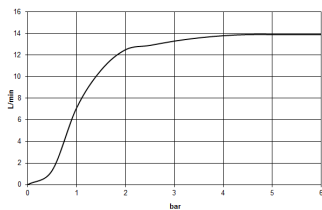

чёрный матовый

размерный чертеж

Все величины в мм / дюймах = мм x 0,0394

Душ - Performing Shower

Верхний душ с креплением на потолке - чёрный матовый

Артикульный номер: 28 689 970-33

график расхода

Другие варианты поверхностей