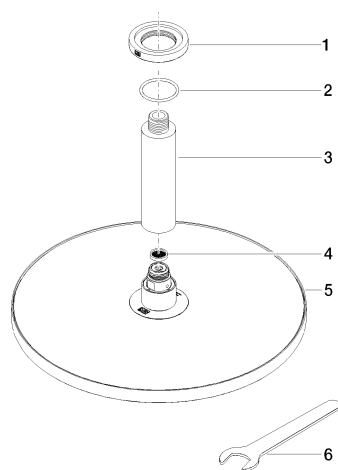

Душ - Performing Shower

Верхний душ с креплением на потолке - чёрный матовый

Артикульный номер: 28 689 970-33

- дождевая струя
- с системой защиты от известковых отложений
- тропический верхний душ Ø 300 мм
- розетка Ø 60 мм по выбору
- присоединение 1/2"
- расход макс. 14 л/мин
- Группа смесителей согл. DIN 4109: 2

чёрный матовый

размерный чертеж

Все величины в мм / дюймах = мм x 0,0394

Душ - Performing Shower

Верхний душ с креплением на потолке - чёрный матовый

Артикульный номер: 28 689 970-33

график расхода

Другие варианты поверхностей

Душ - Performing Shower

Верхний душ с креплением на потолке - чёрный матовый

Артикульный номер: 28 689 970-33

Рекомендуемое комплектующее изделие

35 085 970 90

Уголок для настенного монтажа -

Спецификация запасных частей