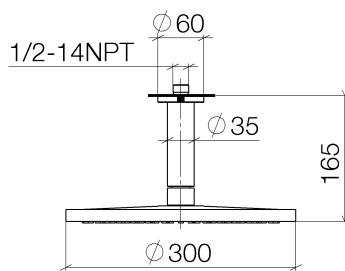

Душ - Performing Shower

Верхний душ с креплением на потолке - чёрный матовый

Артикульный номер: 28 689 970-33

- дождевая струя
- с системой защиты от известковых отложений
- тропический верхний душ Ø 300 мм
- розетка Ø 60 мм по выбору
- присоединение 1/2"
- расход макс. 14 л/мин
- Группа смесителей согл. DIN 4109: 2

чёрный матовый

размерный чертеж

Все величины в мм / дюймах = мм x 0,0394

Душ - Performing Shower

Верхний душ с креплением на потолке - чёрный матовый

Артикульный номер: 28 689 970-33

график расхода

Другие варианты поверхностей

Душ - Performing Shower

Верхний душ с креплением на потолке - чёрный матовый

Артикульный номер: 28 689 970-33

Рекомендуемое комплектующее изделие

35 085 970 90

Уголок для настенного монтажа -

Спецификация запасных частей