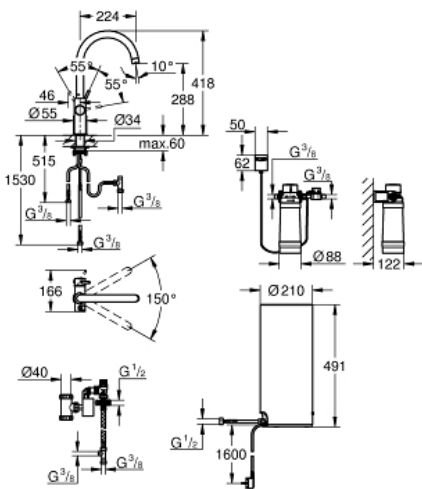

GROHE RED DUO
Смеситель и бойлер L-size
MODEL # 30079001

Pure Freude
an Wasser

GROHE

Product Description:
GROHE RED DUO
Смеситель и бойлер L-size

Standard Specification:
включает в себя:
GROHE Red Duo однорычажный смеситель для мойки
монтаж на одно отверстие
С-излив
GROHE ChildLock кнопка для безопасного открывания
кипящей воды
TÜV сертифицированная тройная защита от случайной
активации кипящей воды
GROHE StarLight хромированная поверхность
GROHE SilkMove керамический картридж 28 мм
Теплоизолированный трубкообразный излив
область поворота 150°
раздельные водотоки внутри излива
гибкие соединительные шланги
подключение для бойлера GROHE Red
GROHE Red бойлер L-size
резервуар для кипящей и горячей воды
5.5 литров 100° С кипящей воды
Общая емкость 7 литров
давление: 1-7 бар
гибкие шланги подключения и выход для кипящей воды
Одобрено в CE
напряжение подключения 230 V 50 Hz
потребляемая мощность 2100 Вт
потребляемая мощность в режиме ожидания 15 Вт
класс энергопотребления A
GROHE Red Фильтр с головкой для фильтра
для защиты бойлера от накипи
Объем 600 л при 15° dKH
5-ступенчатый фильтр
счетчик расхода фильтрованной воды

Color:
 30079001 хром