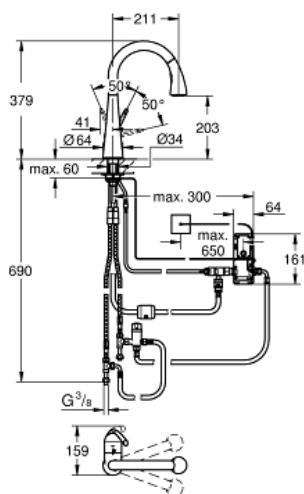

ZEDRA TOUCH
Сенсорный однорычажный см...
MODEL # 30219001

Pure Freude
an Wasser

GROHE

Product Description:

ZEDRA TOUCH

Сенсорный однорычажный смеситель для мойки 1/2"

Standard Specification:

Touch: активация холодной воды только путем контакта с кожей

тип защиты IP 44

GROHE SilkMove керамический картридж Ø 46 мм

профессиональная выдвижная лейка с переключателем

аэратор/душевая струя

автоматический переключатель

аэратор/SpeedClean душевая струя

автоматическое возвратное переключение

□ 30219001 хром