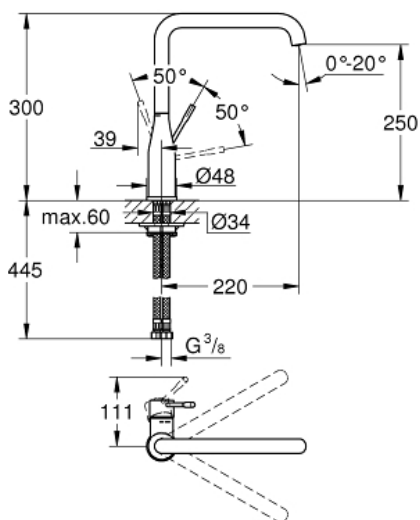

ESSENCE

Смеситель однорычажный для мойки,
DN 15

MODEL # 30269000

Pure Freude
an Wasser

GROHE

Product Description:

ESSENCE

Смеситель однорычажный для мойки, DN 15

Standard Specification:

высокий излив

монтаж на одно отверстие

GROHE StarLight хромированная поверхность

GROHE SilkMove керамический картридж 28 мм

аэратор

поворотный трубкообразный излив

регулируемый радиус поворота 0° / 150° / 360°

гибкая подводка

система быстрого монтажа

встроенный ограничитель температуры

минимальное давление 1,0 бар

Color:

□ 30269000 хром