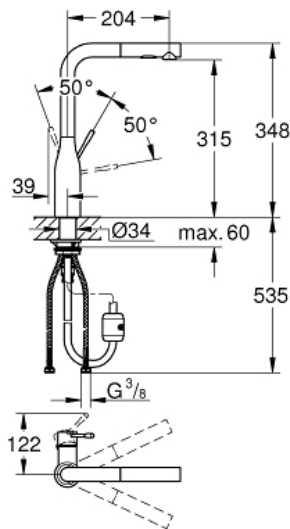

ESSENCE

Смеситель однорычажный для мойки,
DN 15

MODEL # 30270000

Pure Freude
an Wasser

GROHE

Product Description:

ESSENCE

Смеситель однорычажный для мойки, DN 15

Standard Specification:

высокий излив

монтаж на одно отверстие

GROHE StarLight хромированная поверхность

GROHE SilkMove керамический картридж 28 мм

аэратор

профессиональная выдвижная лейка с переключателем

аэратор/душевая струя