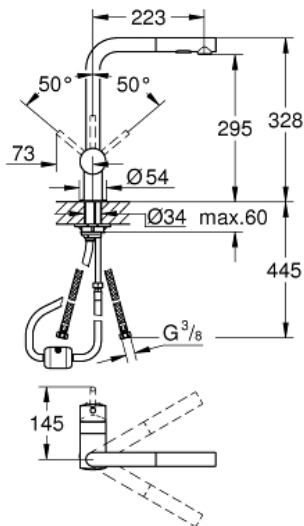

MINTA

Смеситель однорычажный для мойки,
DN 15

MODEL # 30274000

Pure Freude
an Wasser

GROHE

Product Description:

MINTA

Смеситель однорычажный для мойки, DN 15

Standard Specification:

L-излив

монтаж на одно отверстие

GROHE StarLight хромированная поверхность

GROHE SilkMove керамический картридж Ø 46 мм

аэратор

профессиональная выдвижная лейка с переключателем

аэратор/душевая струя

переключает: ламинарный режим струи/режим струи

SpeedClean

автоматическое возвратное переключение на ламинарный

режим струи

регулировка расхода воды

поворотный трубкообразный излив

радиус поворота 360°

встроенный обратный клапан

с защитой от обратного потока

гибкая подводка

система быстрого монтажа

минимальное давление 1,0 бар

Color:

□ 30274000 хром