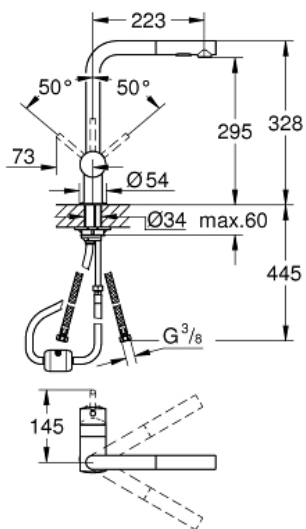

MINTA

Смеситель однорычажный для мойки,
DN 15

MODEL # 30274DC0

Pure Freude
an Wasser

GROHE

Product Description:

MINTA

Смеситель однорычажный для мойки, DN 15

Standard Specification:

L-излив

монтаж на одно отверстие

GROHE StarLight хромированная поверхность

GROHE SilkMove керамический картридж Ø 46 мм

аэратор

профессиональная выдвижная лейка с переключателем

аэратор/душевая струя

переключает: ламинарный режим струи/режим струи

SpeedClean

автоматическое возвратное переключение на ламинарный

режим струи

регулировка расхода воды

поворотный трубкообразный излив

радиус поворота 360°

встроенный обратный клапан

с защитой от обратного потока

гибкая подводка

система быстрого монтажа

минимальное давление 1,0 бар

Color:

□ 30274DC0 суперсталь