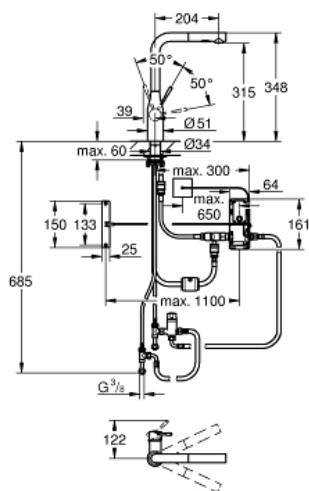

ESSENCE FOOT CONTROL
Сенсорный однорычажный см...

MODEL # 30311000

Pure Freude
an Wasser

GROHE

Product Description:

ESSENCE FOOT CONTROL

Сенсорный однорычажный смеситель для мойки 1/2"

Standard Specification:

L-излив

Foot control: подача воды с использованием сенсорного датчика

электропитание от литиевой батарейки 6 V, тип CR-P2

Одобрено в CE

магнитный клапан

фиксированный расход воды при подаче воды с использованием сенсора

автоматическое безопасное выключение

подачи воды после 60 сек. непрерывной работы (заводская настройка)

тип защиты IP 44

GROHE StarLight хромированная поверхность

GROHE SilkMove керамический картридж 28 мм