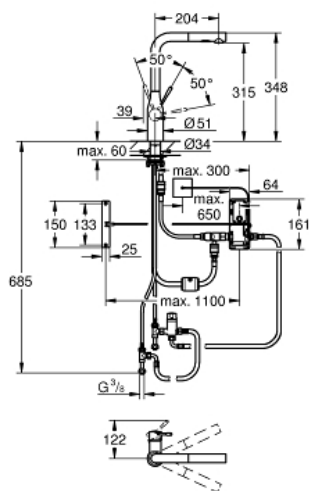

ESSENCE FOOT CONTROL
Сенсорный однорычажный см...
MODEL # 30311DC0

Pure Freude
an Wasser

GROHE

Product Description:

ESSENCE FOOT CONTROL

Сенсорный однорычажный смеситель для мойки 1/2"

Standard Specification:

L-излив

Foot control: подача воды с использованием сенсорного датчика

электропитание от литиевой батарейки 6 V, тип CR-P2

Одобрено в CE

магнитный клапан

фиксированный расход воды при подаче воды с использованием сенсора