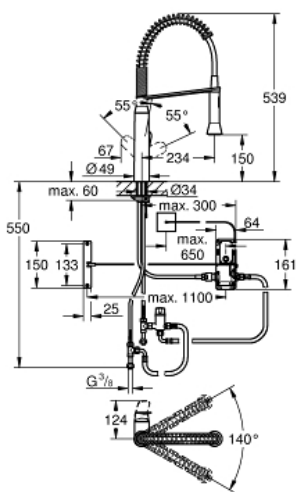

K7 FOOT CONTROL  
Сенсорный однорычажный см...  
MODEL # 30312000

Pure Freude  
an Wasser

GROHE

Product Description:

K7 FOOT CONTROL

Сенсорный однорычажный смеситель для мойки 1/2"

Standard Specification:

средний излив

Foot control: подача воды с использованием сенсорного датчика

электропитание от литиевой батарейки 6 V, тип CR-P2

Одобрено в CE

магнитный клапан

фиксированный расход воды при подаче воды с использованием сенсора

автоматическое безопасное выключение

подачи воды после 60 сек. непрерывной работы (заводская настройка)

тип защиты IP 44

GROHE SilkMove керамический картридж 35 мм

профессиональная лейка

автоматический переключатель