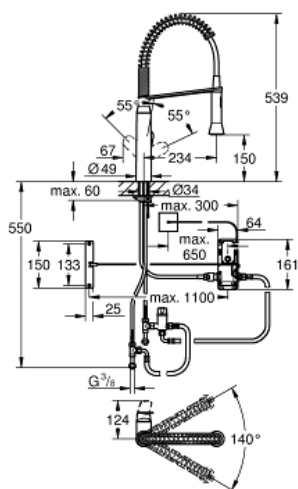

K7 FOOT CONTROL
Сенсорный однорычажный см...
MODEL # 30312DC0

Pure Freude
an Wasser

GROHE

Product Description:

K7 FOOT CONTROL

Сенсорный однорычажный смеситель для мойки 1/2"

Standard Specification:

средний излив

Foot control: подача воды с использованием сенсорного датчика

электропитание от литиевой батарейки 6 V, тип CR-P2

Одобрено в CE

магнитный клапан

фиксированный расход воды при подаче воды с использованием сенсора

автоматическое безопасное выключение

подачи воды после 60 сек. непрерывной работы (заводская настройка)

тип защиты IP 44

GROHE SilkMove керамический картридж 35 мм

профессиональная лейка

автоматический переключатель