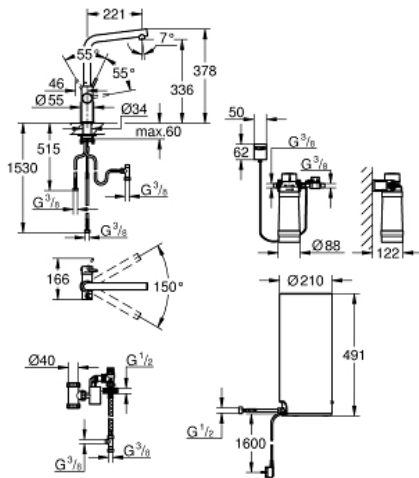

GROHE RED DUO
Смеситель и бойлер L-size
MODEL # 30325001

Pure Freude
an Wasser

GROHE

Product Description:
GROHE RED DUO
Смеситель и бойлер L-size

Standard Specification:
включает в себя:
GROHE Red Duo однорычажный смеситель для мойки
монтаж на одно отверстие
L-излив
GROHE ChildLock кнопка для безопасного открывания
кипящей воды
TÜV сертифицированная тройная защита от случайной
активации кипящей воды
GROHE StarLight хромированная поверхность
GROHE SilkMove керамический картридж 28 мм
Теплоизолированный трубкообразный излив
область поворота 150°
раздельные водотоки внутри излива
гибкие соединительные шланги
подключение для бойлера GROHE Red
GROHE Red бойлер L-size
резервуар для кипящей и горячей воды
5.5 литров 100° С кипящей воды
Общая емкость 7 литров
давление: 1-7 бар
гибкие шланги подключения и выход для кипящей воды
Одобрено в CE
напряжение подключения 230 V 50 Hz
потребляемая мощность 2100 Вт
потребляемая мощность в режиме ожидания 15 Вт
класс энергопотребления A
GROHE Red Фильтр с головкой для фильтра
для защиты бойлера от накипи
Объем 600 л при 15° dKH
5-ступенчатый фильтр
счетчик расхода фильтрованной воды

Color:
□ 30325001 хром