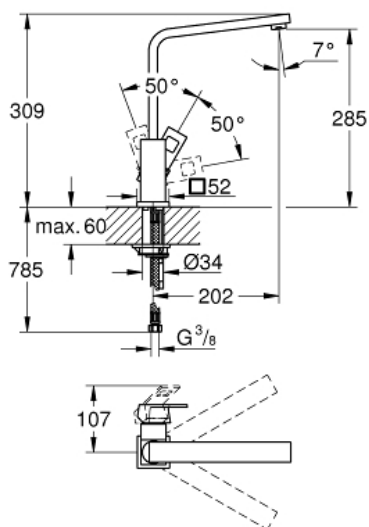

EUROCUBE

Смеситель однорычажный для мойки,
DN 15

MODEL # 31255000

Pure Freude
an Wasser

GROHE

Product Description:

EUROCUBE

Смеситель однорычажный для мойки, DN 15

Standard Specification:

высокий излив

монтаж на одно отверстие

GROHE StarLight хромированная поверхность

GROHE SilkMove керамический картридж 28 мм
аэратор

поворотный литой излив

радиус поворота 360°

гибкая подводка

система быстрого монтажа

минимальное давление 1,0 бар

Color:

□ 31255000 хром