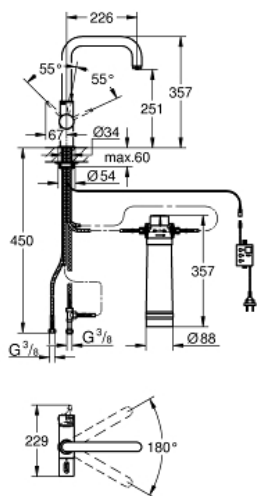

GROHE BLUE PURE
Стартовый комплект
MODEL # 31299001

Pure Freude
an Wasser

GROHE

Product Description:
GROHE BLUE PURE
Стартовый комплект

Standard Specification:

включает в себя:

GROHE Blue Смеситель однорычажный для мойки
с функцией очистки водопроводной воды
монтаж на одно отверстие

U-излив

отдельная рукоятка для фильтрованной воды
керамический вентиль 1/2"

GROHE StarLight хромированная поверхность

GROHE SilkMove керамический картридж 35 мм

регулировка расхода воды

поворотный трубкообразный излив

поворот излива на 180°

отдельные водотоки для питьевой и водопроводной воды

гибкая подводка

тип защиты IP 21

для LED индикатора расхода фильтра используется

сетевое напряжение 100-240 В AC 50/60 Гц, которое

преобразуется в безопасное сверхнизкое напряжение 6 В
DC

GROHE Blue фильтр на 600 л, регулируемая головка
фильтра

Color:

□ 31299001 хром