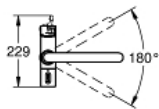

GROHE BLUE PROFESSIONAL

Стартовый комплект

MODEL # 31323001

Pure Freude
an Wasser

GROHE

Product Description:

GROHE BLUE PROFESSIONAL

Стартовый комплект

Standard Specification:

включает в себя:

GROHE Blue Смеситель однорычажный для мойки с функцией очистки водопроводной воды монтаж на одно отверстие

C-излив

отдельная рукоятка для 3х видов фильтрованной и охлажденной столовой воды
негазированная, среднегазированная, газированная
керамический вентиль 1/2"

GROHE StarLight хромированная поверхность

GROHE SilkMove керамический картридж 35 мм

регулировка расхода воды

поворотный трубкообразный излив

поворот излива на 180°

отдельные водотоки для питьевой и водопроводной воды

гибкая подводка

GROHE Blue Cube

Охладитель-корбанизатор 270 Вт, 230 V, 50 Hz

тип защиты IP 21

Одобрено в CE

GROHE Blue фильтр на 600 л, регулируемая головка фильтра

для регионов с жесткостью воды больше чем 9° dKH

для регионов с жесткостью воды ниже 9° dKH заказывайте фильтр с активированным углем 40 547 001

подходит для фильтров на 600 л, 1500 л или 3000 л

GROHE Blue 425 гр баллон с углекислым газом (CO2)

минимальное давление 2.0 бар

Этот продукт содержит встроенные светодиодные лампы, которые не могут быть заменены: класс

энергоэффективности: A +

Color:

□ 31323001 хром