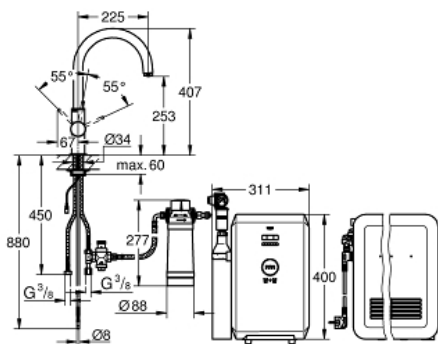

GROHE BLUE PROFESSIONAL

Стартовый комплект

MODEL # 31323001

Pure Freude
an Wasser

GROHE

Product Description:

GROHE BLUE PROFESSIONAL

Стартовый комплект

Standard Specification:

включает в себя:

GROHE Blue Смеситель однорычажный для мойки с функцией очистки водопроводной воды монтаж на одно отверстие

C-излив

отдельная рукоятка для 3х видов фильтрованной и охлажденной столовой воды
негазированная, среднегазированная, газированная
керамический вентиль 1/2"

GROHE StarLight хромированная поверхность

GROHE SilkMove керамический картридж 35 мм

регулировка расхода воды

поворотный трубкообразный излив

поворот излива на 180°

отдельные водотоки для питьевой и водопроводной воды

гибкая подводка

GROHE Blue Cube

Охладитель-корбанизатор 270 Вт, 230 V, 50 Hz

тип защиты IP 21

Одобрено в CE

GROHE Blue фильтр на 600 л, регулируемая головка фильтра

для регионов с жесткостью воды больше чем 9° dKH

для регионов с жесткостью воды ниже 9° dKH заказывайте фильтр с активированным углем 40 547 001

подходит для фильтров на 600 л, 1500 л или 3000 л

GROHE Blue 425 гр баллон с углекислым газом (CO2)

минимальное давление 2.0 бар

Этот продукт содержит встроенные светодиодные лампы, которые не могут быть заменены: класс

энергоэффективности: A +

Color:

□ 31323001 хром