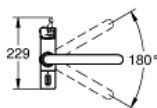

GROHE BLUE PROFESSIONAL

Стартовый комплект

MODEL # 31324001

Pure Freude
an Wasser

GROHE

Product Description:

GROHE BLUE PROFESSIONAL

Стартовый комплект

Standard Specification:

включает в себя:

GROHE Blue Смеситель однорычажный для мойки с функцией очистки водопроводной воды монтаж на одно отверстие

U-излив

отдельная рукоятка для 3х видов фильтрованной и охлажденной столовой воды
негазированная, среднегазированная, газированная
керамический вентиль 1/2"

GROHE StarLight хромированная поверхность

GROHE SilkMove керамический картридж 35 мм

регулировка расхода воды

поворотный трубкообразный излив

поворот излива на 180°

отдельные водотоки для питьевой и водопроводной воды

гибкая подводка

GROHE Blue Cube

Охладитель-корбанизатор 270 Вт, 230 V, 50 Hz

тип защиты IP 21

Одобрено в CE

GROHE Blue фильтр на 600 л, регулируемая головка фильтра

для регионов с жесткостью воды больше чем 9° dKH

для регионов с жесткостью воды ниже 9° dKH заказывайте

фильтр с активированным углем 40 547 001

подходит для фильтров на 600 л, 1500 л или 3000 л

GROHE Blue 425 гр баллон с углекислым газом (CO2)

минимальное давление 2.0 бар

Этот продукт содержит встроенные светодиодные лампы, которые не могут быть заменены: класс

энергоэффективности: A +

Color:

□ 31324001 хром