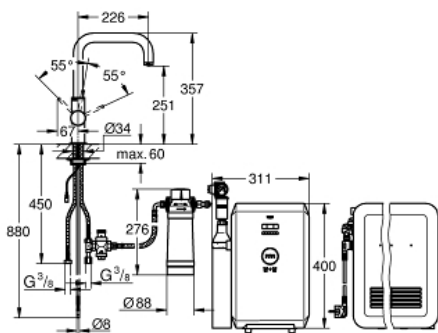

GROHE BLUE PROFESSIONAL

Стартовый комплект

MODEL # 31324001

Pure Freude
an Wasser

GROHE

Product Description:

GROHE BLUE PROFESSIONAL

Стартовый комплект

Standard Specification:

включает в себя:

GROHE Blue Смеситель однорычажный для мойки с функцией очистки водопроводной воды монтаж на одно отверстие

U-излив

отдельная рукоятка для 3х видов фильтрованной и охлажденной столовой воды
негазированная, среднегазированная, газированная
керамический вентиль 1/2"

GROHE StarLight хромированная поверхность

GROHE SilkMove керамический картридж 35 мм

регулировка расхода воды

поворотный трубкообразный излив

поворот излива на 180°

отдельные водотоки для питьевой и водопроводной воды

гибкая подводка

GROHE Blue Cube

Охладитель-корбанизатор 270 Вт, 230 V, 50 Hz

тип защиты IP 21

Одобрено в CE

GROHE Blue фильтр на 600 л, регулируемая головка фильтра

для регионов с жесткостью воды больше чем 9° dKH

для регионов с жесткостью воды ниже 9° dKH заказывайте

фильтр с активированным углем 40 547 001

подходит для фильтров на 600 л, 1500 л или 3000 л

GROHE Blue 425 гр баллон с углекислым газом (CO2)

минимальное давление 2.0 бар

Этот продукт содержит встроенные светодиодные лампы, которые не могут быть заменены: класс

энергоэффективности: A +

Color:

□ 31324001 хром