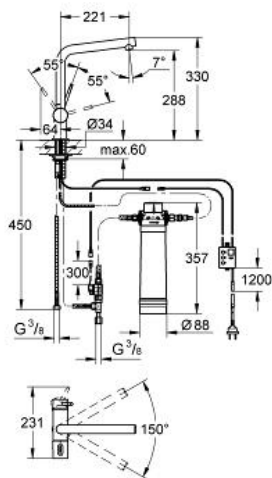

GROHE BLUE MINTA PURE

Стартовый комплект

MODEL # 31345002

Pure Freude
an Wasser

GROHE

Product Description:

GROHE BLUE MINTA PURE

Стартовый комплект

Standard Specification:

включает в себя:

GROHE Blue Minta Смеситель однорычажный для мойки с

функцией очистки водопроводной воды

монтаж на одно отверстие

отдельная рукоятка для фильтрованной воды

керамический вентиль 1/2"

GROHE StarLight хромированная поверхность

GROHE SilkMove керамический картридж 35 мм

регулировка расхода воды

поворотный трубообразный излив

область поворота 150°

отдельные водотоки для питьевой и водопроводной воды

гибкая подводка

тип защиты IP 21

для LED индикатора расхода фильтра используется

сетевое напряжение 100-240 В AC 50/60 Гц, которое

преобразуется в безопасное сверхнизкое напряжение 6 В

DC

GROHE Blue фильтр на 600 л, регулируемая головка

фильтра

подходит для фильтров на 600 л, 1500 л или 3000 л

Color:

□ 31345002 хром