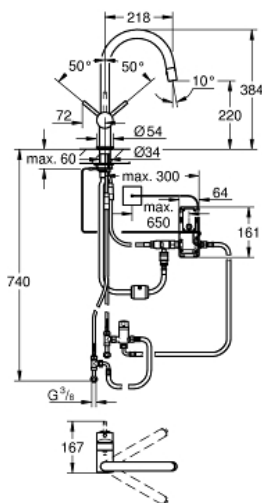

MINTA TOUCH  
Сенсорный однорычажный см...  
MODEL # 31358DC1

Pure Freude  
an Wasser

GROHE

Product Description:

MINTA TOUCH

Сенсорный однорычажный смеситель для мойки 1/2"

Standard Specification:

C-излив

Touch: активация холодной воды только путем контакта с кожей

электропитание от литиевой батарейки 6 V, тип CR-P2

Одобрено в CE

магнитный клапан

фиксированный расход воды при подаче воды с использованием сенсора

автоматическое безопасное выключение

подачи воды после 60 сек. непрерывной работы (заводская настройка)

тип защиты IP 44

GROHE SilkMove керамический картридж Ø 46 мм

аэратор

выдвижной излив с аэратором

автоматический переключатель