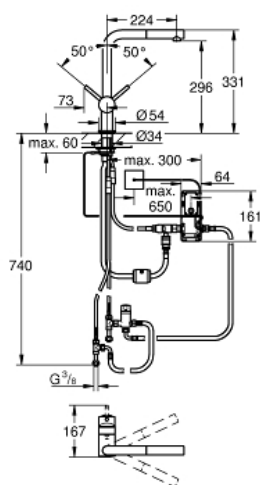

MINTA TOUCH
Сенсорный однорычажный см...
MODEL # 31360001

Pure Freude
an Wasser

GROHE

Product Description:

MINTA TOUCH

Сенсорный однорычажный смеситель для мойки 1/2"

Standard Specification:

L-излив

Touch: активация холодной воды только путем контакта с кожей

электропитание от литиевой батарейки 6 V, тип CR-P2

Одобрено в CE

магнитный клапан

фиксированный расход воды при подаче воды с использованием сенсора

автоматическое безопасное выключение

подачи воды после 60 сек. непрерывной работы (заводская настройка)

тип защиты IP 44

GROHE SilkMove керамический картридж Ø 46 мм

выдвижной излив с аэратором

регулировка расхода воды

поворотный трубкообразный излив

радиус поворота 360°

с защитой от обратного потока

гибкая подводка

система быстрого монтажа

Color:

□ 31360001 хром