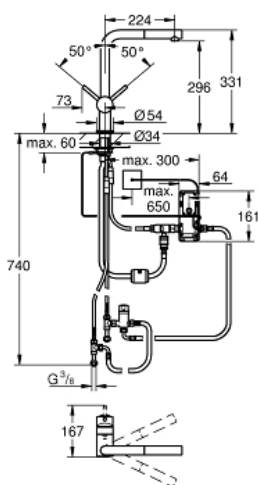

MINTA TOUCH
Сенсорный однорычажный см...
MODEL # 31360DC1

Pure Freude
an Wasser

GROHE

Product Description:

MINTA TOUCH

Сенсорный однорычажный смеситель для мойки 1/2"

Standard Specification:

L-излив

Touch: активация холодной воды только путем контакта с кожей

электропитание от литиевой батарейки 6 V, тип CR-P2

Одобрено в CE

магнитный клапан

фиксированный расход воды при подаче воды с использованием сенсора

автоматическое безопасное выключение

подачи воды после 60 сек. непрерывной работы (заводская настройка)

тип защиты IP 44

GROHE SilkMove керамический картридж Ø 46 мм

выдвижной излив с аэратором

автоматическое возвратное переключение