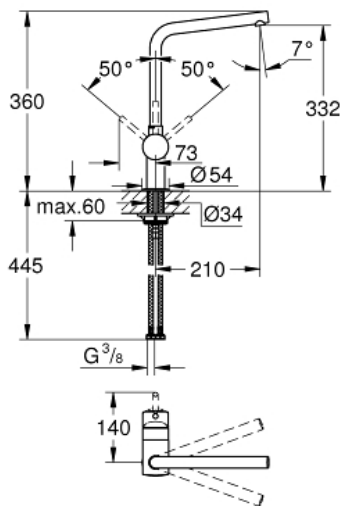

MINTA

Смеситель однорычажный для мойки,
DN 15

MODEL # 31375000

Pure Freude
an Wasser

GROHE

Product Description:

MINTA

Смеситель однорычажный для мойки, DN 15

Standard Specification:

L-излив

монтаж на одно отверстие

GROHE StarLight хромированная поверхность

GROHE SilkMove керамический картридж Ø 46 мм

регулировка расхода воды

поворотный трубкообразный излив

радиус поворота 0°/150°/360°

гибкая подводка

система быстрого монтажа

минимальное давление 1,0 бар

Color:

□ 31375000 хром