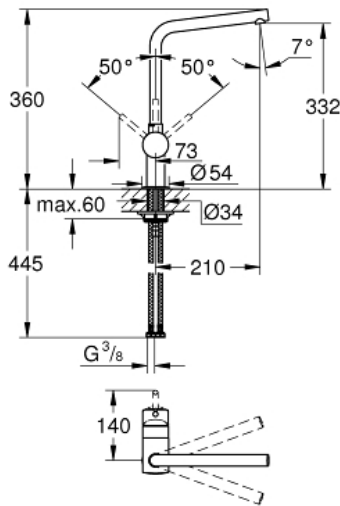

MINTA

Смеситель однорычажный для мойки,  
DN 15

MODEL # 31375DC0

Pure Freude  
an Wasser

GROHE

Product Description:

MINTA

Смеситель однорычажный для мойки, DN 15

Standard Specification:

L-излив

монтаж на одно отверстие

GROHE StarLight хромированная поверхность

GROHE SilkMove керамический картридж Ø 46 мм

регулировка расхода воды

поворотный трубкообразный излив

радиус поворота 0°/150°/360°

гибкая подводка

система быстрого монтажа

минимальное давление 1,0 бар

Color:

□ 31375DC0 суперсталь