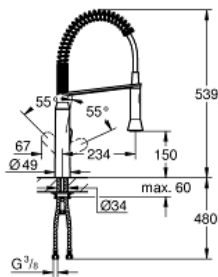

K7

Смеситель однорычажный для мойки,  
DN 15

MODEL # 31379000

Pure Freude  
an Wasser

GROHE

Product Description:

K7

Смеситель однорычажный для мойки, DN 15

Standard Specification:

монтаж на одно отверстие

GROHE StarLight хромированная поверхность

GROHE SilkMove керамический картридж 35 мм

профессиональная лейка

автоматический переключатель

аэратор/SpeedClean душевая струя

система быстрого монтажа

минимальное давление 1,0 бар

Color:

□ 31379000 хром