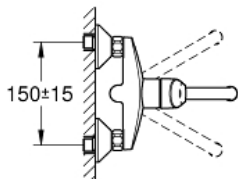

EUROSMART

Смеситель однорычажный для мойки,  
DN 15

MODEL # 31391002

Pure Freude  
an Wasser

GROHE

Product Description:

EUROSMART

Смеситель однорычажный для мойки, DN 15

Standard Specification:

настенный монтаж

GROHE StarLight хромированная поверхность

GROHE SilkMove керамический картридж 35 мм

аэратор

регулировка расхода воды

поворотный трубкообразный излив

радиус поворота 360°

вынос 217 мм

встроенный ограничитель температуры

скрытые S-образные эксцентрики

Color:

□ 31391002 хром