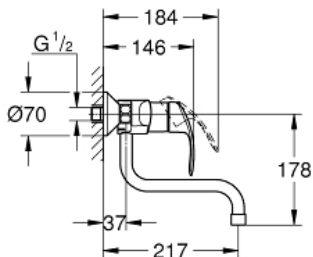

EUROSMART

Смеситель однорычажный для мойки,  
DN 15

MODEL # 31391002

Pure Freude  
an Wasser

GROHE

Product Description:

EUROSMART

Смеситель однорычажный для мойки, DN 15

Standard Specification:

настенный монтаж

GROHE StarLight хромированная поверхность

GROHE SilkMove керамический картридж 35 мм

аэратор

регулировка расхода воды

поворотный трубкообразный излив

радиус поворота 360°

вынос 217 мм

встроенный ограничитель температуры

скрытые S-образные эксцентрики

Color:

□ 31391002 хром