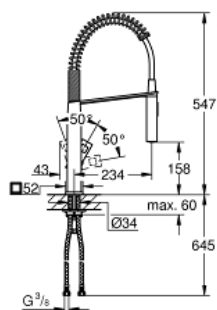

EUROCUBE

Смеситель однорычажный для мойки,
DN 15

MODEL # 31395000

Pure Freude
an Wasser

GROHE

Product Description:

EUROCUBE

Смеситель однорычажный для мойки, DN 15

Standard Specification:

монтаж на одно отверстие

GROHE StarLight хромированная поверхность

GROHE SilkMove керамический картридж 28 мм

автоматический переключатель

аэратор/SpeedClean душевая струя

поворотный излив

область поворота 140°

кронштейн с углом поворота 360°

с защитой от обратного потока

гибкая подводка

применимо для установки под полку

система быстрого монтажа

Color:

□ 31395000 хром