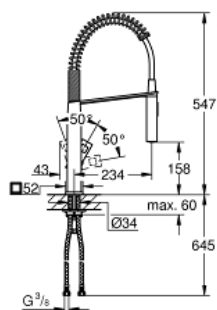

EUROCUBE

Смеситель однорычажный для мойки,
DN 15

MODEL # 31395DC0

Pure Freude
an Wasser

GROHE

Product Description:

EUROCUBE

Смеситель однорычажный для мойки, DN 15

Standard Specification:

монтаж на одно отверстие

GROHE SilkMove керамический картридж 28 мм

GROHE StarLight хромированная поверхность

автоматический переключатель

аэратор/SpeedClean душевая струя

поворотный излив

область поворота 140°

кронштейн с углом поворота 360°

с защитой от обратного потока

гибкая подводка

применимо для установки под полку

система быстрого монтажа

Color:

□ 31395DC0 суперсталь