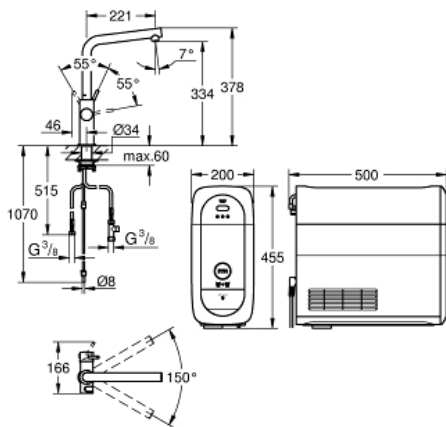

GROHE BLUE HOME
Стартовый комплект, L-излив
MODEL # 31454000

Pure Freude
an Wasser

GROHE

Product Description:
GROHE BLUE HOME
Стартовый комплект, L-излив

Standard Specification:

включает в себя:

GROHE Blue Home Смеситель однорычажный для мойки с функцией очистки водопроводной воды
монтаж на одно отверстие

L-излив

Сенсорные кнопки для 3-х видов фильтрованной и газированной питьевой воды
негазированная, среднегазированная, газированная

GROHE StarLight хромированная поверхность

GROHE SilkMove керамический картридж 28 мм

тип защиты IP 21, Одобрено в CE

регулируется для фильтров GROHE Blue размер S,

GROHE Blue

на основе активированного угля и GROHE Blue Магний+

GROHE Blue фильтр размер S, головка для фильтра

с настройкой уровня жесткости воды