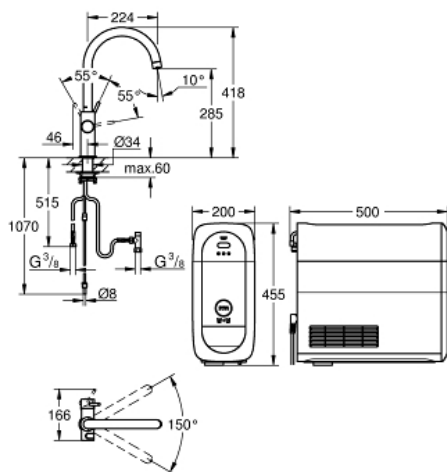

GROHE BLUE HOME
Стартовый комплект, С-излив
MODEL # 31455000

Pure Freude
an Wasser

GROHE

Product Description:
GROHE BLUE HOME
Стартовый комплект, С-излив

Standard Specification:

включает в себя:

GROHE Blue Home Смеситель однорычажный для мойки с функцией очистки водопроводной воды монтаж на одно отверстие

С-излив

Сенсорные кнопки для 3-х видов фильтрованной и газированной питьевой воды
негазированная, среднегазированная, газированная

GROHE StarLight хромированная поверхность

GROHE SilkMove керамический картридж 28 мм
поворотный трубкообразный излив

регулируется для фильтров GROHE Blue размер S,
GROHE Blue

на основе активированного угля и GROHE Blue Магний+
GROHE Blue фильтр размер S, головка для фильтра
с настройкой уровня жесткости воды

для регионов с жесткостью воды больше чем 9° dKH