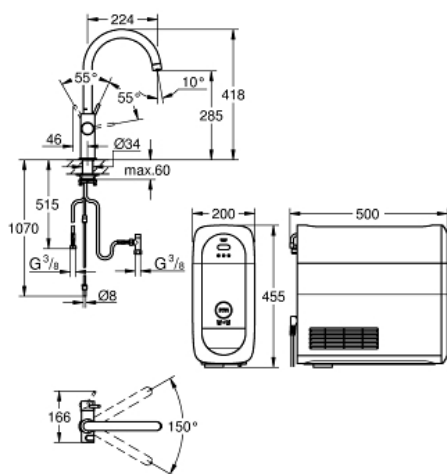

GROHE BLUE HOME
Стартовый комплект, С-излив
MODEL # 31455DC0

Pure Freude
an Wasser

GROHE

Product Description:
GROHE BLUE HOME
Стартовый комплект, С-излив

Standard Specification:
включает в себя:
GROHE Blue Home Смеситель однорычажный для мойки с функцией очистки водопроводной воды монтаж на одно отверстие
С-излив
Сенсорные кнопки для 3-х видов фильтрованной и газированной питьевой воды
негазированная, среднегазированная, газированная
GROHE StarLight хромированная поверхность
GROHE SilkMove керамический картридж 28 мм поворотный трубкообразный излив
область поворота 150°
отдельные водотоки для питьевой и водопроводной воды
гибкая подводка
GROHE Blue Home охладитель-карбонизатор обеспечивает 3 л охлажденной воды в час
Охладитель-карбонизатор 180 Вт, 230 V, 50 Hz
тип защиты IP 21
Одобрено в CE
регулируется для фильтров GROHE Blue размер S, GROHE Blue
на основе активированного угля и GROHE Blue Магний+
GROHE Blue фильтр размер S, головка для фильтра с настройкой уровня жесткости воды
для регионов с жесткостью воды больше чем 9° dKH
для регионов с жесткостью воды ниже 9° dKH заказывайте фильтр с активированным углем 40 547 001
GROHE Blue Баллон с CO₂, 425 гр

Color:
□ 31455DC0 суперсталь