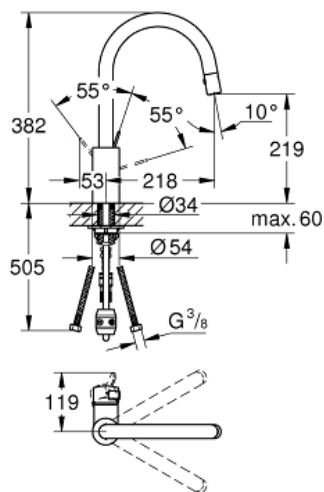

EUROSMART COSMOPOLITAN
Смеситель однорычажный для мойки,
DN 15

MODEL # 31481000

Pure Freude
an Wasser

GROHE

Product Description:
EUROSMART COSMOPOLITAN
Смеситель однорычажный для мойки, DN 15

Standard Specification:
высокий излив
монтаж на одно отверстие
GROHE StarLight хромированная поверхность
GROHE SilkMove керамический картридж 35 мм
аэратор
выдвижной излив с ламинарной струей
переключатель: ламинарный режим струи/режим струи
SpeedClean
автоматическое возвратное переключение на ламинарный режим струи
регулировка расхода воды
поворотный трубкообразный излив
радиус поворота 360°
с защитой от обратного потока
гибкая подводка
система быстрого монтажа

Color:
□ 31481000 хром