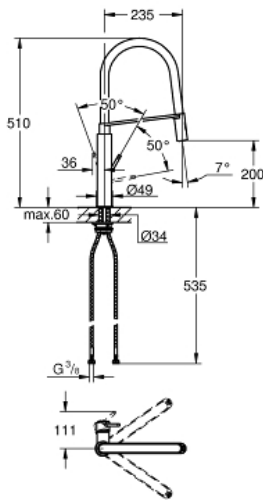

## CONCETTO

Смеситель однорычажный для мойки,  
DN 15

MODEL # 31491000

Pure Freude  
an Wasser

GROHE

### Product Description:

CONCETTO

Смеситель однорычажный для мойки, DN 15

### Standard Specification:

монтаж на одно отверстие

GROHE StarLight хромированная поверхность

GROHE SilkMove керамический картридж 28 мм

аэратор

со встроенным ограничителем температуры

профессиональная лейка