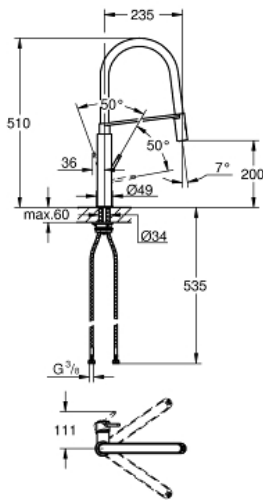

CONCETTO

Смеситель однорычажный для мойки,
DN 15

MODEL # 31491DC0

Pure Freude
an Wasser

GROHE

Product Description:

CONCETTO

Смеситель однорычажный для мойки, DN 15

Standard Specification:

монтаж на одно отверстие

GROHE StarLight хромированная поверхность

GROHE SilkMove керамический картридж 28 мм

аэратор

со встроенным ограничителем температуры

профессиональная лейка

с гибким силиконовым шлангом GROHflexx kitchen

радиус поворота 360°

с защитой от обратного потока

гибкая подводка

система быстрого монтажа

Color:

□ 31491DC0 суперсталь