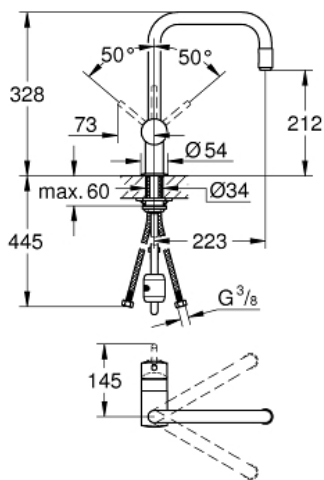

MINTA

Смеситель однорычажный для мойки,
DN 15

MODEL # 32067000

Pure Freude
an Wasser

GROHE

Product Description:

MINTA

Смеситель однорычажный для мойки, DN 15

Standard Specification:

U-излив

монтаж на одно отверстие

GROHE StarLight хромированная поверхность

GROHE SilkMove керамический картридж Ø 46 мм

выдвижной излив с аэратором

регулировка расхода воды

поворотный трубкообразный излив

радиус поворота 360°

встроенный обратный клапан

с защитой от обратного потока

гибкая подводка

система быстрого монтажа

минимальное давление 1,0 бар

Color:

□ 32067000 хром