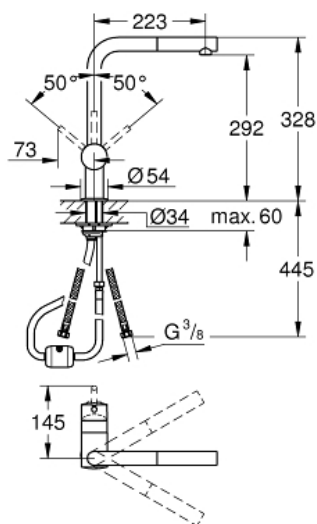

MINTA

Смеситель однорычажный для мойки,
DN 15

MODEL # 32168000

Pure Freude
an Wasser

GROHE

Product Description:

MINTA

Смеситель однорычажный для мойки, DN 15

Standard Specification:

монтаж на одно отверстие

GROHE StarLight хромированная поверхность

GROHE SilkMove керамический картридж Ø 46 мм

выдвижной излив с аэратором

регулировка расхода воды

поворотный трубкообразный излив

радиус поворота 360°

встроенный обратный клапан

с защитой от обратного потока

гибкая подводка

система быстрого монтажа

Color:

□ 32168000 хром