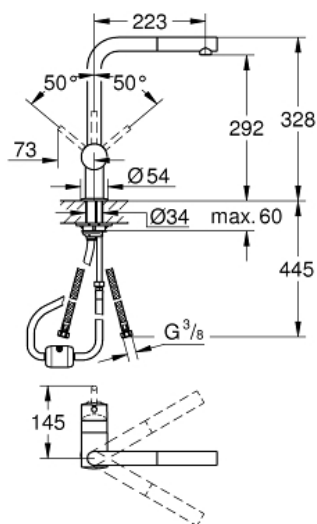

MINTA

Смеситель однорычажный для мойки,
DN 15

MODEL # 32168DC0

Pure Freude
an Wasser

GROHE

Product Description:

MINTA

Смеситель однорычажный для мойки, DN 15

Standard Specification:

монтаж на одно отверстие

GROHE StarLight хромированная поверхность

GROHE SilkMove керамический картридж Ø 46 мм

выдвижной излив с аэратором

регулировка расхода воды

поворотный трубкообразный излив

радиус поворота 360°

встроенный обратный клапан

с защитой от обратного потока

гибкая подводка

система быстрого монтажа

Color:

□ 32168DC0 суперсталь