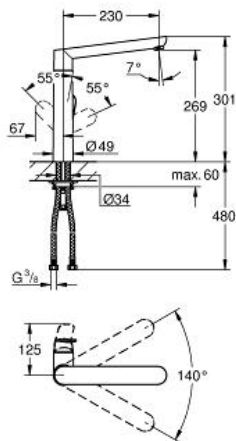

K7

Смеситель однорычажный для мойки,
DN 15

MODEL # 32175000

Pure Freude
an Wasser

GROHE

Product Description:

K7

Смеситель однорычажный для мойки, DN 15

Standard Specification:

монтаж на одно отверстие

GROHE StarLight хромированная поверхность

GROHE SilkMove керамический картридж 35 мм

аэратор с функцией SpeedClean

регулировка расхода воды

поворотный литой излив

область поворота 140°

металлический рычаг

гибкая подводка

система быстрого монтажа

Color:

□ 32175000 хром