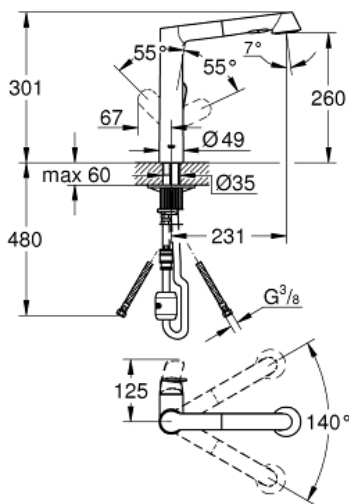

K7

Смеситель однорычажный для мойки,
DN 15

MODEL # 32176000

Pure Freude
an Wasser

GROHE

Product Description:

K7

Смеситель однорычажный для мойки, DN 15

Standard Specification:

монтаж на одно отверстие

GROHE StarLight хромированная поверхность

GROHE SilkMove керамический картридж 35 мм

профессиональная выдвижная лейка с переключателем
аэратор/душевая струя

автоматический переключатель

аэратор/SpeedClean душевая струя

автоматическое возвратное переключение

на аэратор после выключения

регулировка расхода воды

поворотный литой излив

область поворота 140°, металлический рычаг, с защитой от
обратного потока

гибкая подводка, система быстрого монтажа

минимальное давление 1,0 бар

Color:

□ 32176000 хром