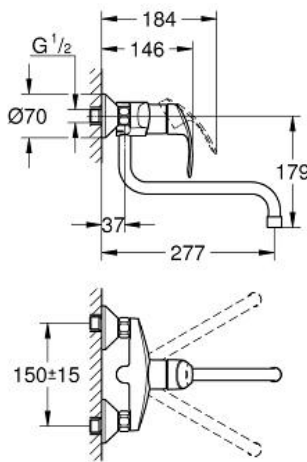

EUROSMART

Смеситель однорычажный для мойки,
DN 15

MODEL # 32224002

Pure Freude
an Wasser

GROHE

Product Description:

EUROSMART

Смеситель однорычажный для мойки, DN 15

Standard Specification:

настенный монтаж

GROHE StarLight хромированная поверхность

GROHE SilkMove керамический картридж 35 мм

аэратор

регулировка расхода воды

поворотный трубкообразный излив

радиус поворота 360°

вынос 277 мм

встроенный ограничитель температуры

скрытые S-образные эксцентрики

Color:

□ 32224002 хром