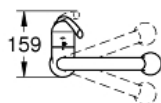

ZEDRA

Смеситель однорычажный для мойки,
DN 15

MODEL # 32294001

Pure Freude
an Wasser

GROHE

Product Description:

ZEDRA

Смеситель однорычажный для мойки, DN 15

Standard Specification:

монтаж на одно отверстие

GROHE StarLight хромированная поверхность

GROHE SilkMove керамический картридж Ø 46 мм

профессиональная выдвижная лейка с переключателем
аэратор/душевая струя

встроенный обратный клапан

с защитой от обратного потока

гибкие соединительные шланги

система быстрого монтажа

минимальное давление 1,0 бар

Color:

□ 32294001 хром