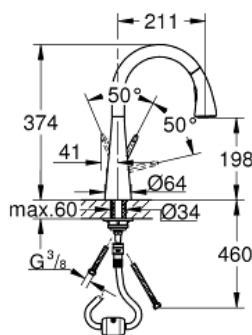

ZEDRA

Смеситель однорычажный для мойки,
DN 15

MODEL # 32294001

Pure Freude
an Wasser

GROHE

Product Description:

ZEDRA

Смеситель однорычажный для мойки, DN 15

Standard Specification:

монтаж на одно отверстие

GROHE StarLight хромированная поверхность

GROHE SilkMove керамический картридж Ø 46 мм

профессиональная выдвижная лейка с переключателем
аэратор/душевая струя

встроенный обратный клапан

с защитой от обратного потока

гибкие соединительные шланги

система быстрого монтажа

минимальное давление 1,0 бар

Color:

□ 32294001 хром