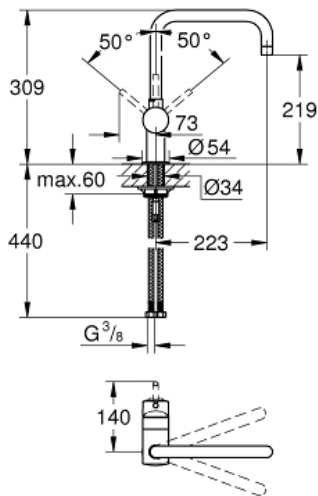

MINTA

Смеситель однорычажный для мойки,  
DN 15

MODEL # 32488000

Pure Freude  
an Wasser

GROHE

Product Description:

MINTA

Смеситель однорычажный для мойки, DN 15

Standard Specification:

U-излив, монтаж на одно отверстие

GROHE StarLight хромированная поверхность

GROHE SilkMove керамический картридж Ø 46 мм

регулировка расхода воды

выбор радиуса поворота: 0° / 150° / 360°

поворотный трубкообразный излив

гибкая подводка

система быстрого монтажа

дополнительный ограничитель температуры (46 308 000)

Color:

□ 32488000 хром