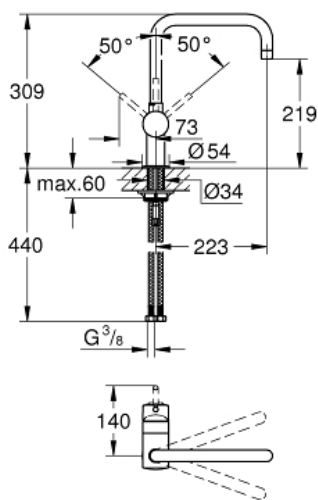

MINTA

Смеситель однорычажный для мойки,
DN 15

MODEL # 32488DC0

Pure Freude
an Wasser

GROHE

Product Description:

MINTA

Смеситель однорычажный для мойки, DN 15

Standard Specification:

U-излив, монтаж на одно отверстие

GROHE StarLight хромированная поверхность

GROHE SilkMove керамический картридж Ø 46 мм

регулировка расхода воды

поворотный трубкообразный излив

выбор радиуса поворота: 0° / 150° / 360°

гибкая подводка

система быстрого монтажа

дополнительный ограничитель температуры (46 308 000)

Color:

□ 32488DC0 суперсталь