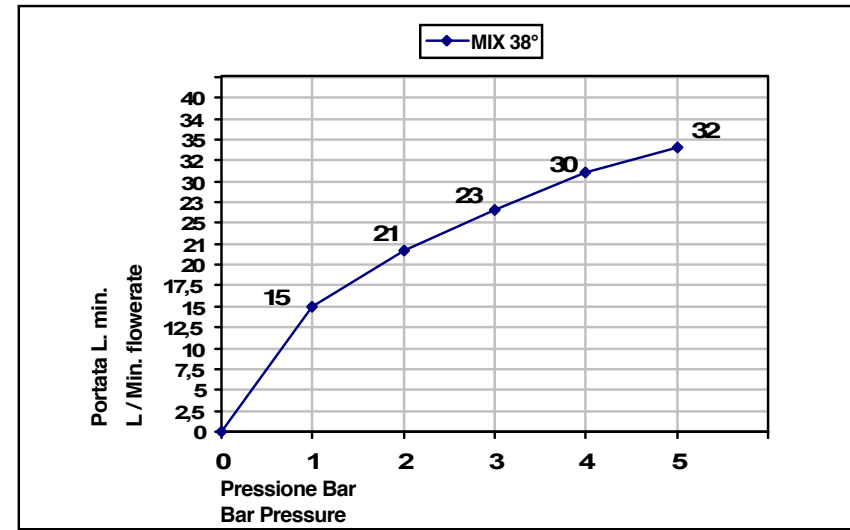

PORTATA MISCELATORE CON USCITE NON COLLEGATE
MIXER FEED WITH EXIT NOT CONNECTED

Cod. 32542/2
Wellness

Miscelatore termostatico incasso
 con 2 rubinetti di apertura/chiusura
 su piastra unica (2 uscite)

Built-in thermostatic mixer
 with 2 open/close taps
 on single plate (2 ways)