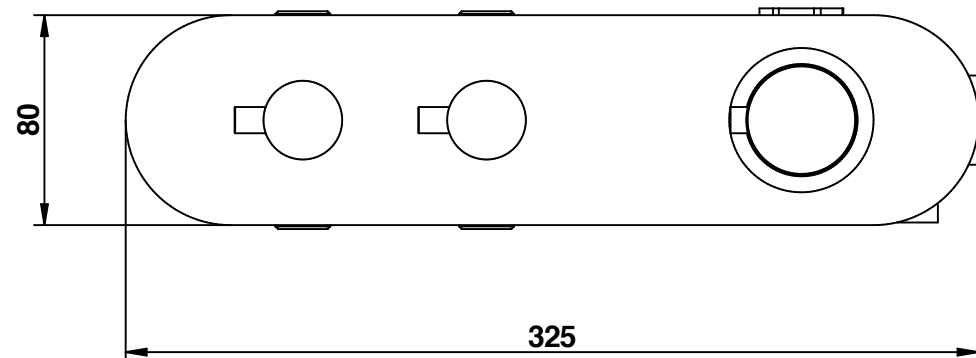

PORTATA MISCELATORE CON USCITE NON COLLEGATE
MIXER FEED WITH EXIT NOT CONNECTED

Cod. 32542/2
Wellness

Miscelatore termostatico incasso
 con 2 rubinetti di apertura/chiusura
 su piastra unica (2 uscite)

Built-in thermostatic mixer
 with 2 open/close taps
 on single plate (2 ways)