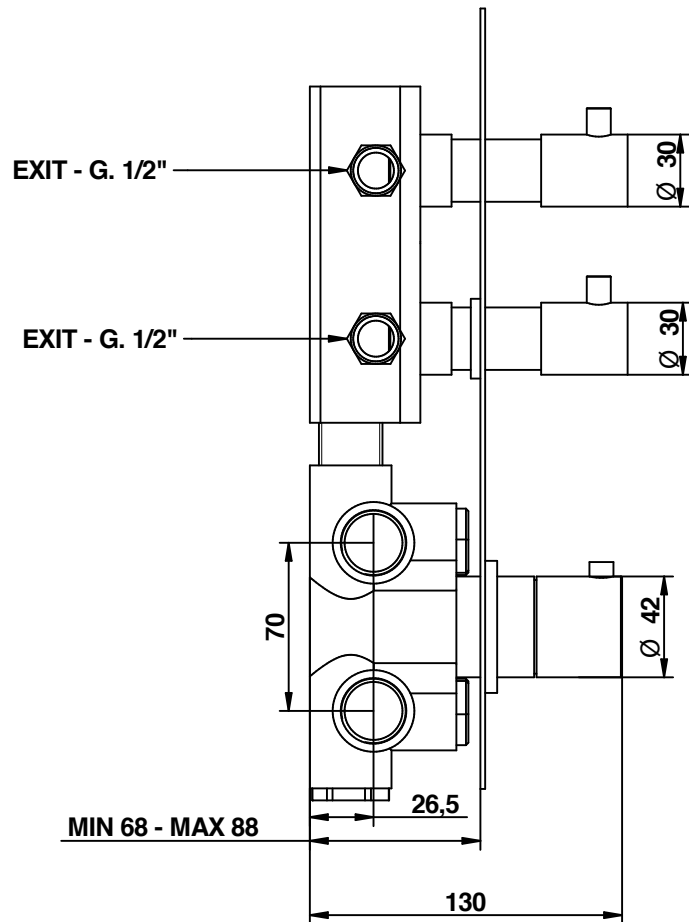

PORTATA MISCELATORE CON USCITE NON COLLEGATE
MIXER FEED WITH EXIT NOT CONNECTED

Cod. 32542/2
Wellness

Miscelatore termostatico incasso
 con 2 rubinetti di apertura/chiusura
 su piastra unica (2 uscite)

Built-in thermostatic mixer
 with 2 open/close taps
 on single plate (2 ways)