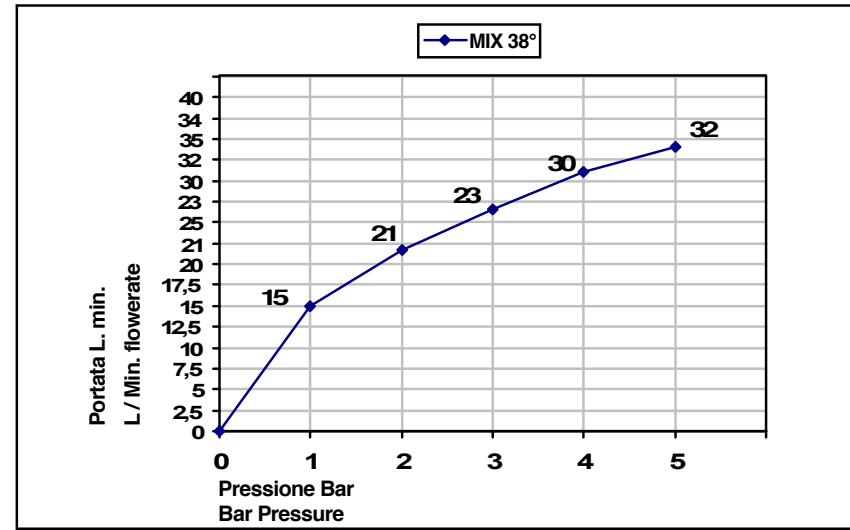

PORTATA MISCELATORE CON USCITE NON COLLEGATE
MIXER FEED WITH EXIT NOT CONNECTED

Cod. 32542/3
Wellness

Miscelatore termostatico incasso
 con 3 rubinetti di apertura/chiusura
 su piastra unica (3 uscite)

Built-in thermostatic mixer
 with 3 open/close taps
 on single plate (3 ways)