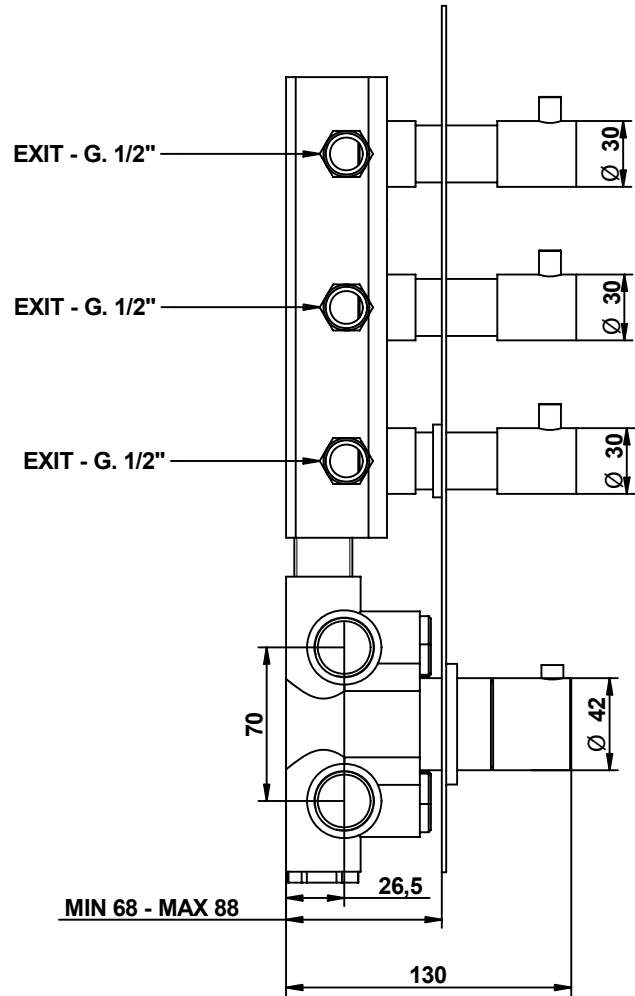

PORTATA MISCELATORE CON USCITE NON COLLEGATE
MIXER FEED WITH EXIT NOT CONNECTED

Cod. 32542/3
Wellness

Miscelatore termostatico incasso
 con 3 rubinetti di apertura/chiusura
 su piastra unica (3 uscite)

Built-in thermostatic mixer
 with 3 open/close taps
 on single plate (3 ways)