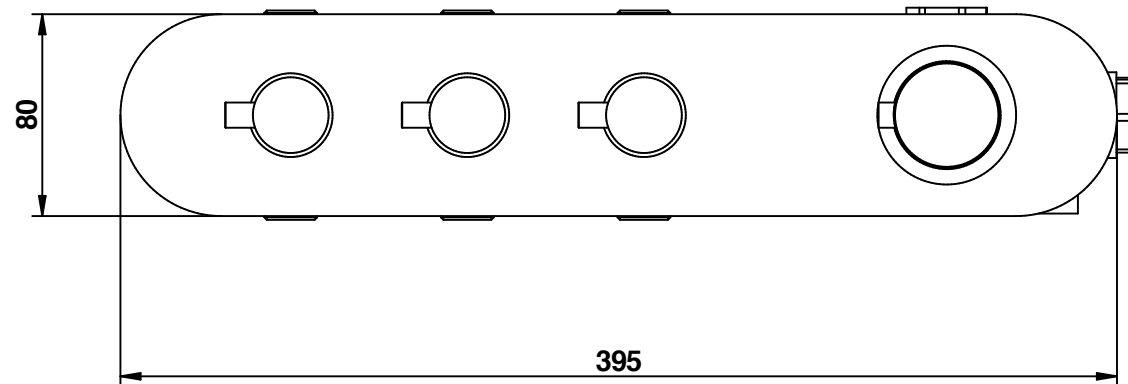

PORTATA MISCELATORE CON USCITE NON COLLEGATE
MIXER FEED WITH EXIT NOT CONNECTED

Cod. 32542/3
Wellness

Miscelatore termostatico incasso
 con 3 rubinetti di apertura/chiusura
 su piastra unica (3 uscite)

Built-in thermostatic mixer
 with 3 open/close taps
 on single plate (3 ways)