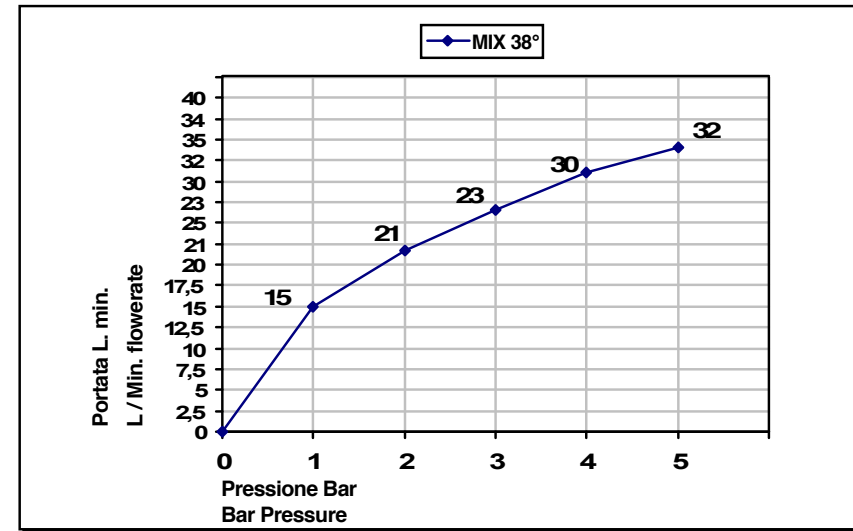

**PORTATA MISCELATORE CON USCITE NON COLLEGATE**  
**MIXER FEED WITH EXIT NOT CONNECTED**

**Cod. 32542/4**  
**Wellness**

Miscelatore termostatico incasso  
 con 4 rubinetti di apertura/chiusura  
 su piastra unica (4 uscite)