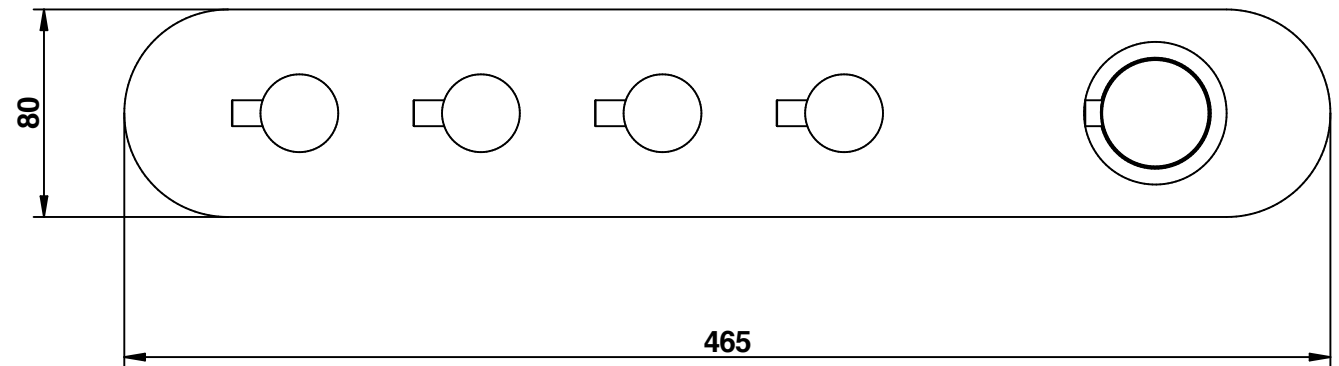

**PORTATA MISCELATORE CON USCITE NON COLLEGATE**  
**MIXER FEED WITH EXIT NOT CONNECTED**

**Cod. 32542/4**  
**Wellness**

Miscelatore termostatico incasso  
 con 4 rubinetti di apertura/chiusura  
 su piastra unica (4 uscite)

Built-in thermostatic mixer  
 with 4 open/close taps  
 on single plate (4 ways)

© Copyright of Bongio s.r.l.

**bongio**

Mario Bongio s.r.l.  
 Via Aldo Moro, 2  
 28017 San Maurizio d'Opaglio (NO) - Italy  
 tel: +39 0322 967248 fax: +39 0322 950012  
 www.bongio.com