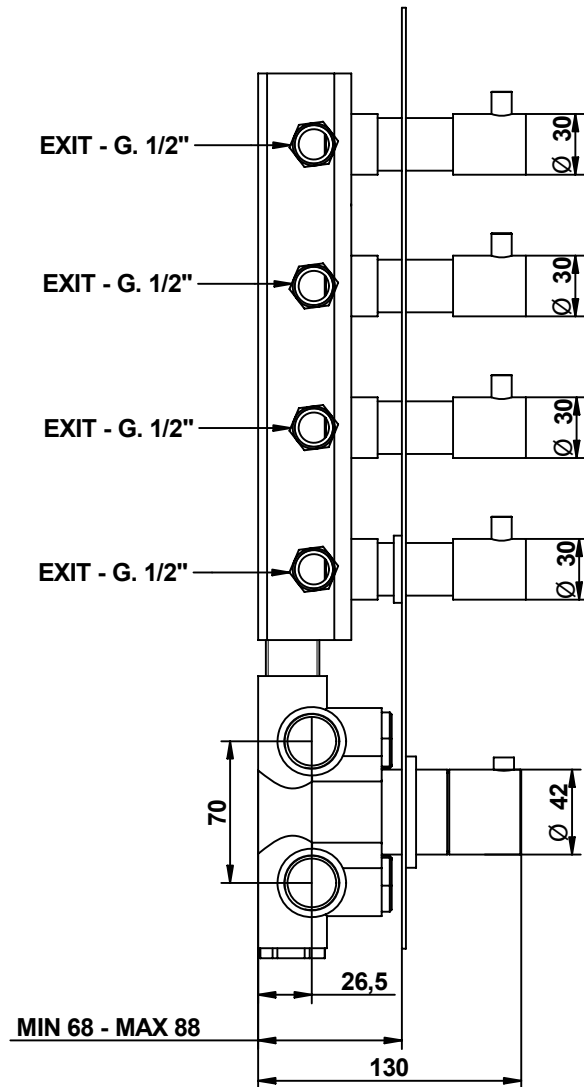

**PORTATA MISCELATORE CON USCITE NON COLLEGATE**  
**MIXER FEED WITH EXIT NOT CONNECTED**

**Cod. 32542/4**  
**Wellness**

Miscelatore termostatico incasso  
 con 4 rubinetti di apertura/chiusura  
 su piastra unica (4 uscite)

Built-in thermostatic mixer  
 with 4 open/close taps  
 on single plate (4 ways)

© Copyright of Bongio s.r.l.

**bongio**

Mario Bongio s.r.l.  
 Via Aldo Moro, 2  
 28017 San Maurizio d'Opaglio (NO) - Italy  
 tel: +39 0322 967248 fax: +39 0322 950012  
 www.bongio.com