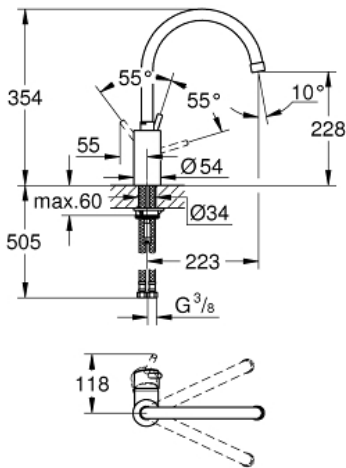

CONCETTO

Смеситель однорычажный для мойки,
DN 15

MODEL # 32661001

Pure Freude
an Wasser

GROHE

Product Description:

CONCETTO

Смеситель однорычажный для мойки, DN 15

Standard Specification:

высокий излив

монтаж на одно отверстие

GROHE StarLight хромированная поверхность

GROHE SilkMove керамический картридж 35 мм

регулировка расхода воды

поворотный трубкообразный излив

выбор радиуса поворота: 0° / 150° / 360°