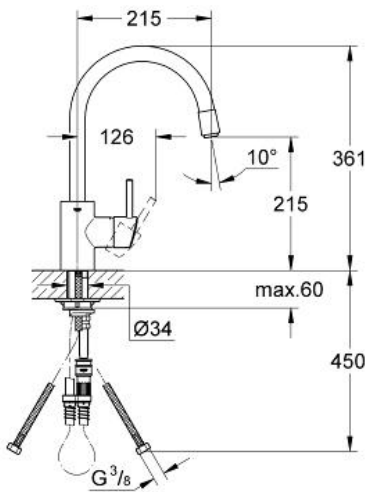

CONCETTO

Смеситель однорычажный для мойки,
DN 15

MODEL # 32663DC1

Pure Freude
an Wasser

GROHE

Product Description:

CONCETTO

Смеситель однорычажный для мойки, DN 15

Standard Specification:

высокий излив

монтаж на одно отверстие

GROHE StarLight хромированная поверхность

GROHE SilkMove керамический картридж 35 мм

выдвижной излив с аэратором

регулировка расхода воды

поворотный трубкообразный излив

радиус поворота 360°

с защитой от обратного потока

гибкая подводка

система быстрого монтажа

минимальное давление 1,0 бар

Color:

□ 32663DC1 суперсталь