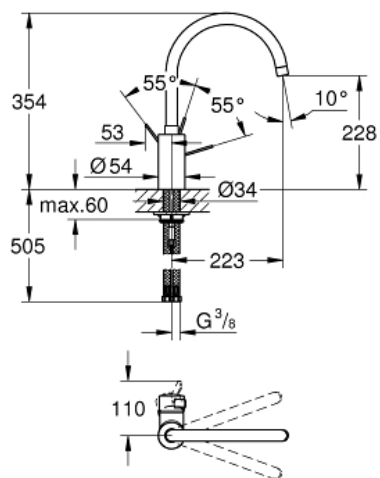

EUROSMART COSMOPOLITAN

Смеситель однорычажный для мойки, DN 15

MODEL # 32843000

Pure Freude
an Wasser

GROHE

Product Description:
EUROSMART COSMOPOLITAN
Смеситель однорычажный для мойки, DN 15

Standard Specification:
высокий излив
монтаж на одно отверстие
GROHE StarLight хромированная поверхность
GROHE SilkMove керамический картридж 35 мм
аэратор
регулировка расхода воды
поворотный трубкообразный излив
выбор радиуса поворота: 0° / 150° / 360°
гибкая подводка
система быстрого монтажа

Color:
□ 32843000 хром