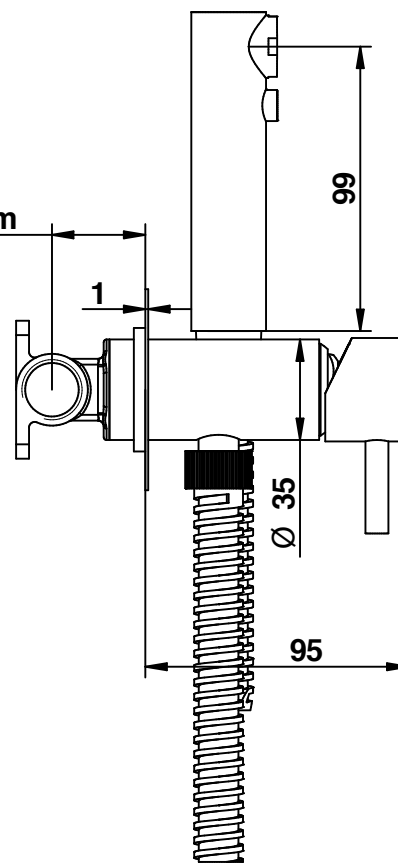

MIN - 30mm -- MAX45mm

HOT
CALDA

COLD
FREDDA

Cod. 32916
T Mix

Set doccia ad incasso
con miscelatore e doccetta.

Built-in shower set
with mixer and shower.

bongio

Mario Bongio s.r.l.
Via Aldo Moro, 2
28017 San Maurizio d'Opaglio (NO) - Italy
tel: +39 0322 967248 fax: +39 0322 950012
www.bongio.com